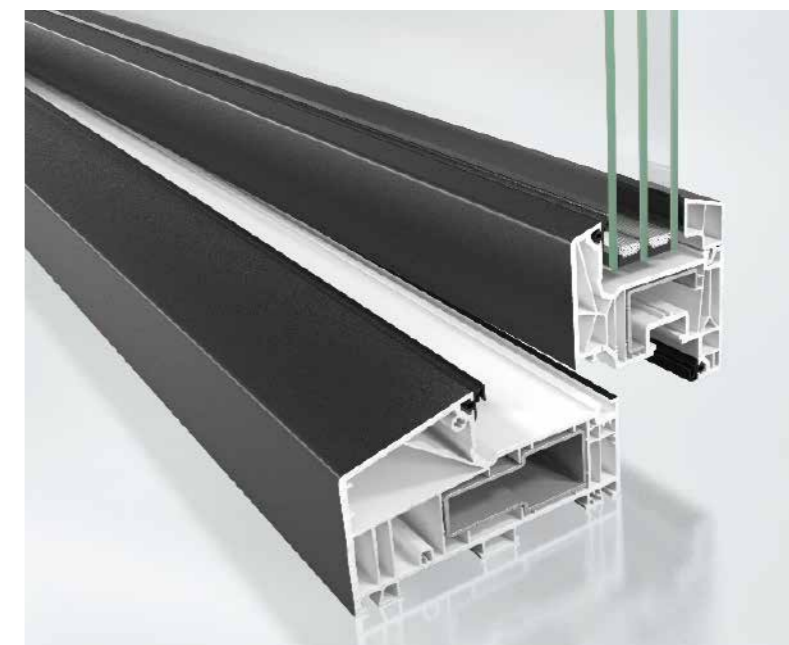

Schüco LivIng Variant – Vormgeving naar uw persoonlijke smaak

Individualiteit die zichtbaar is vanaf de eerste blik: Schüco LivIng Variant ramen combineren functionaliteit met een tijdloos design. Het harmonieuze samengaan van verschillende vrij te kiezen vormen en kleuren geeft ieder huis zijn eigen stijl.

Ontdek ook een van onze nieuwe kleuren: metallic zwart!

Briljante metallic kleuren

Het kleurspel is natuurlijk in grote mate bepalend voor het karakter van een huis. Ramen van Schüco LivIng Variant leggen geen grenzen op aan uw persoonlijke expressie. De exclusieve oppervlaktetechnologie Schüco AutomotiveFinish hult uw ramen en deuren in glanzende metallic tinten, zoals bekend uit de auto-industrie.

Schüco AutomotiveFinish

Kleurenpalet voor binnen en buiten

Kleurenpalet voor binnen en buiten				Collectie voor binnen
Metallic Black	SAF-DB 703	SAF-DB 703 Line	SAF-RAL 9007	Cream Line
SAF-RAL 9006	Light Silver	SAF-RAL 350-M	Deep Bronze	Copper Effect
SAF-RAL 140-M	White Line			

Kleurafwijkingen zijn om druktechnische redenen mogelijk