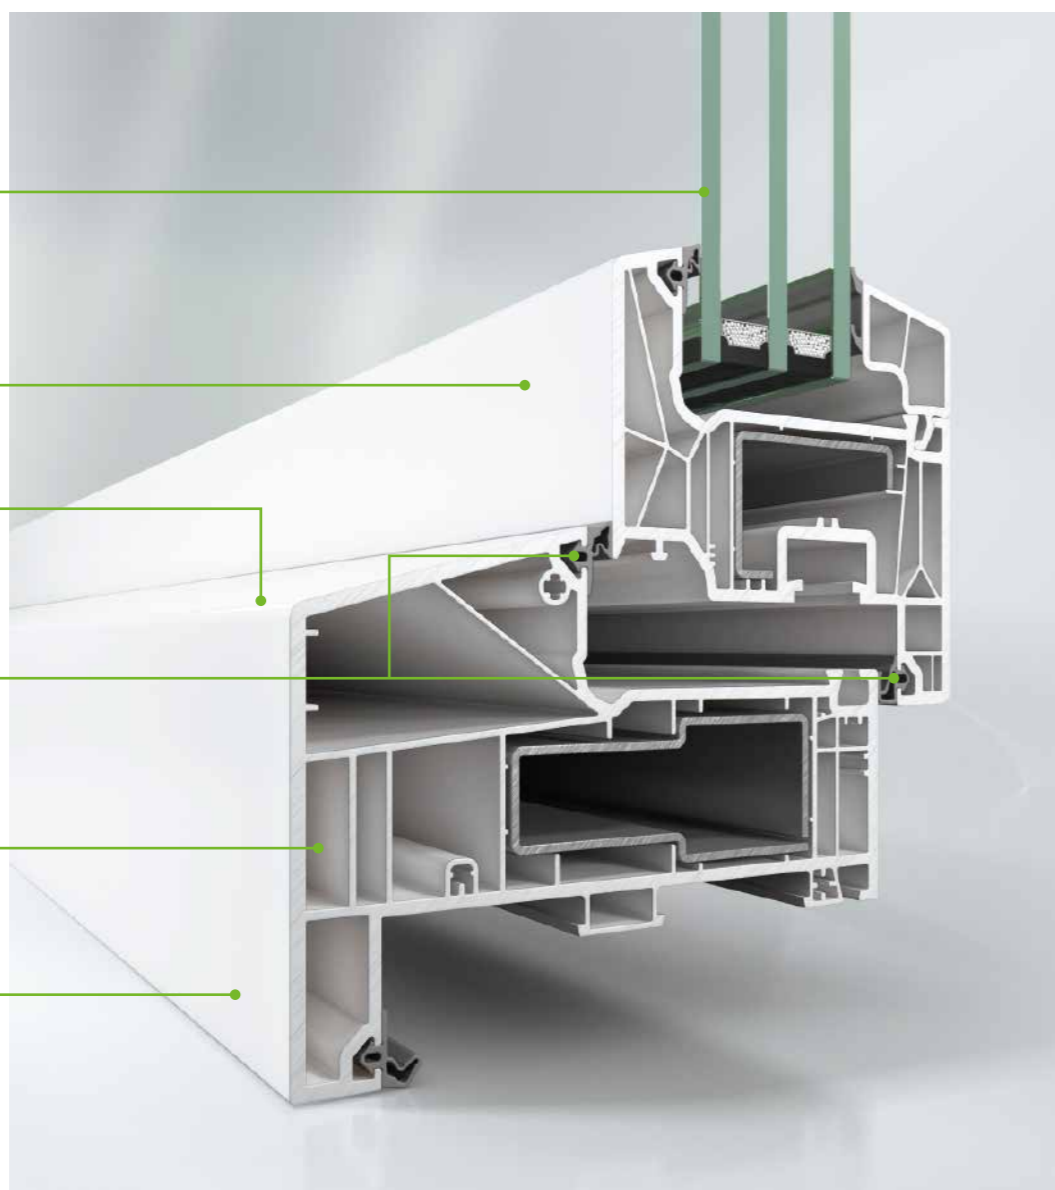

Schüco LivIng Variant 15°

Beglazing volgens uw persoonlijke wensen: isolerend en functioneel glas met een dikte van 24 mm tot 52 mm

De vorm van de Classic-vleugel, met zijn strakke en tijdloze lijnen, beantwoordt aan de eisen van moderne architectuur

Kader contour met 6°

Twee dichtingsniveaus bieden optimale bescherming tegen wind, regen en geluid

6-kamerige profielsystemen met uitstekende isolatie-eigenschappen voor U_f-waarden van max. 1,1 W/(m²K)

Slanke profielen voor een maximale lichtinval en veel zonnewarmte