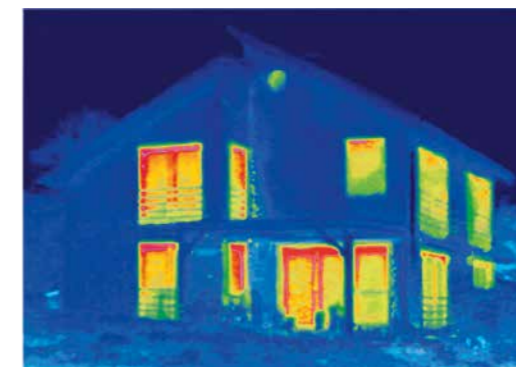

Schüco LivIng Variant – Uitstekende energiebalans

De warmte blijft binnen, de koude buiten. Zeven kamers in het profiel zorgen voor een thermische isolatie tot op passiefhuisniveau, wat voordien niet denkbaar was zonder uitvoerige extra maatregelen.

Als u uw oude ramen vervangt door nieuwe Schüco LivIng Variant-ramen, zal uw energiebehoefte aanzienlijk dalen. Dat betekent niet alleen een lager energieverbruik, maar ook minder CO₂-uitstoot. U bespaart energie en stookkosten en doet tegelijkertijd aan klimaatbescherming.

De goede thermische isolatie maakt van Schüco LivIng Variant echte comfortramen. Binnen in het raam daalt de temperatuur zelfs in de strengste winter niet veel onder de kamertemperatuur. Zo worden tocht en condensatie langdurig efficiënt voorkomen. Bovendien ontsnapt er nagenoeg geen warmte-energie in de glaspartij, terwijl er wel waardevolle zonnewarmte binnenkomt.

Infraroodopnamen, thermografieën, laten duidelijk zien waar er warmte-energie ontsnapt uit het huis. Rood staat voor warmte en bijgevolg een hoog energieverlies.