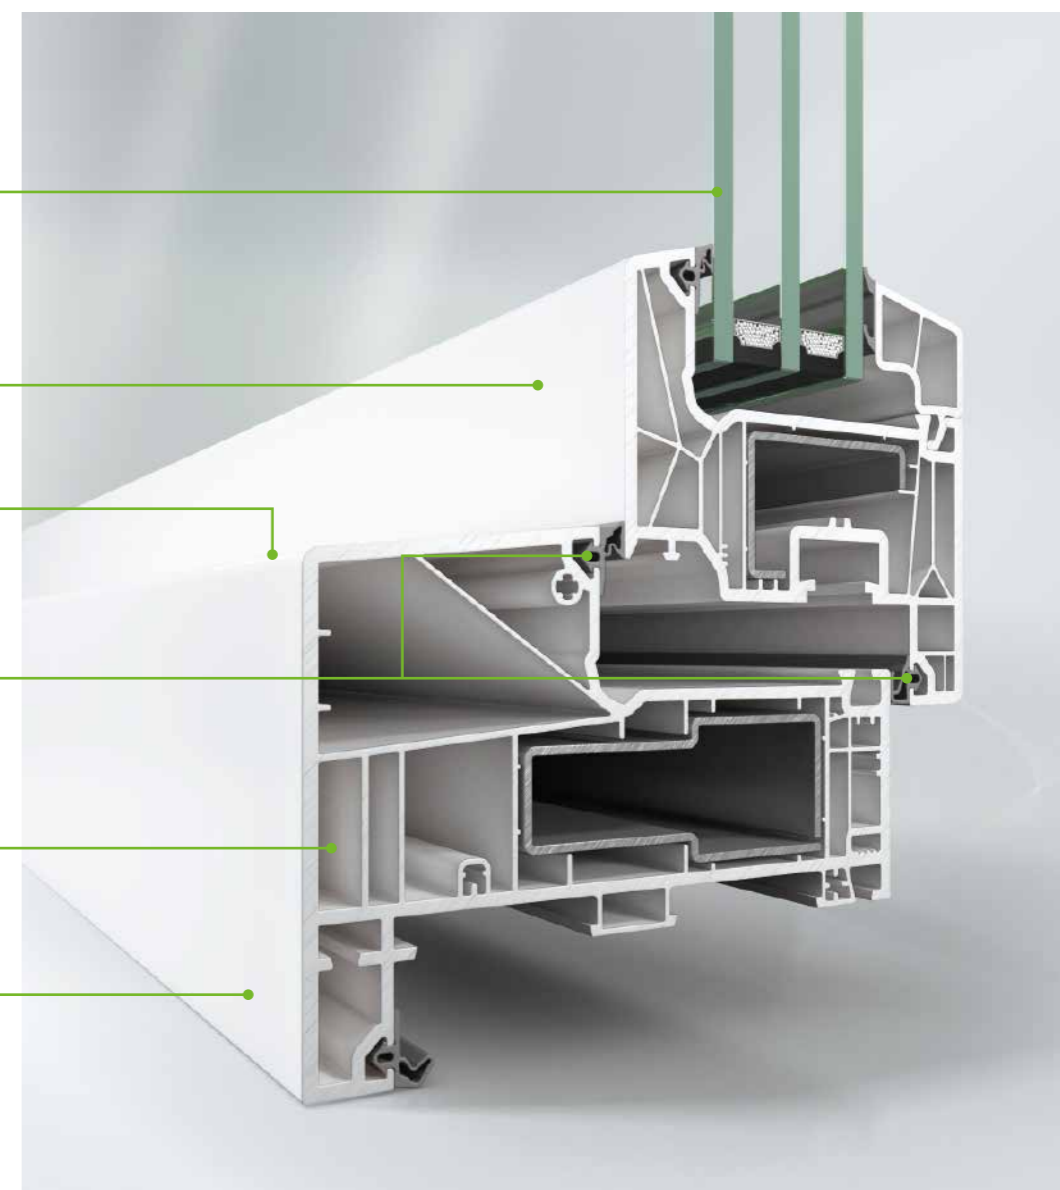

Schüco LivIng Variant 6°