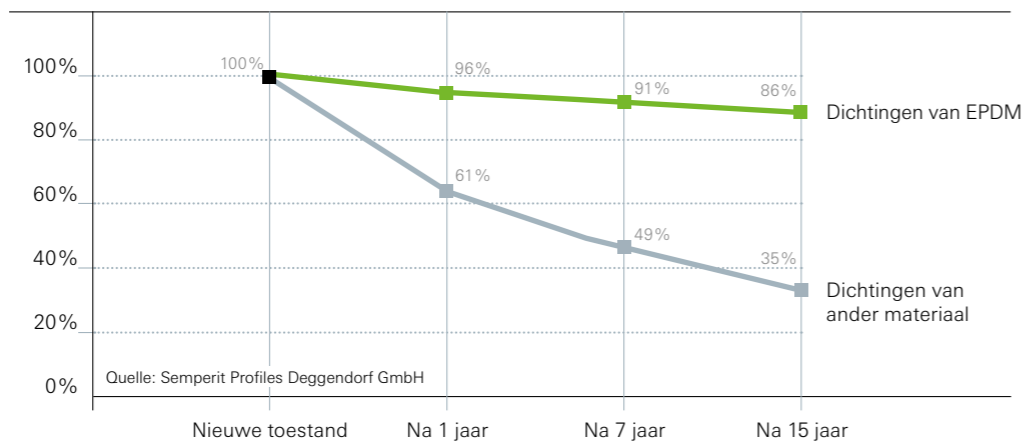

*Gedrag van een afdichting bij herhaald samendrukken, bijvoorbeeld openen en sluiten van het raam. De optimale afdichting neemt telkens weer haar oorspronkelijke vorm aan. Alleen dan is langdurig een hoge dichtende werking gegarandeerd.